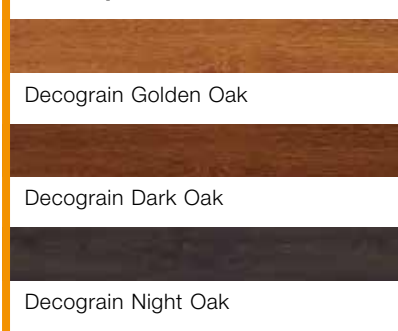

Външни врати от стомана / алуминий Thermo65

Стандартно

- Стоманено платно с дебелина 65 мм
- Висока степен на топлоизолация с коефициент на топлопроводимост до $0,87 \text{ W}/(\text{m}^2 \cdot \text{K})^{**}$
- Размери в акцията: до $1250 \times 2250 \text{ mm}$ (размери по поръчка, без доплащане)

6 цвята в акцията без доплащане Thermo65 и Edition46

RAL 9016, бяло

RAL 9006, бял алуминий

RAL 7016, антрацитно сиво

RAL 8028, почвено кафяво

CH 703, антрацит металик

CH 907, сив алуминий

Вратите в акция Thermo65 се предлагат по желание и срещу доплащане от 300 лв. също и в Hörmann цвета Matt deluxe, съгласуван с цвета на вратите RenoMatic (виж страница 4).

3 декора в акцията Thermo65