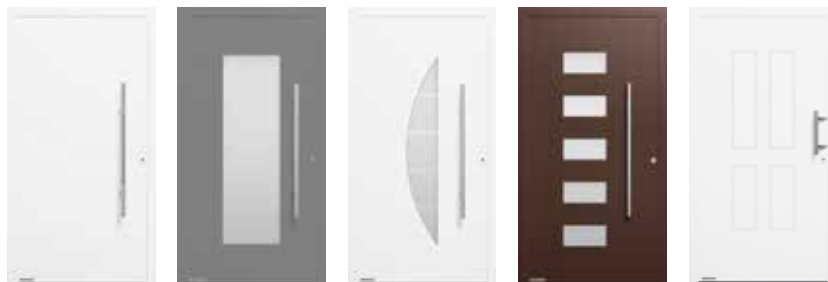

Мотив 860

Мотив 138

Мотив 505

Мотив 502

Мотив 459